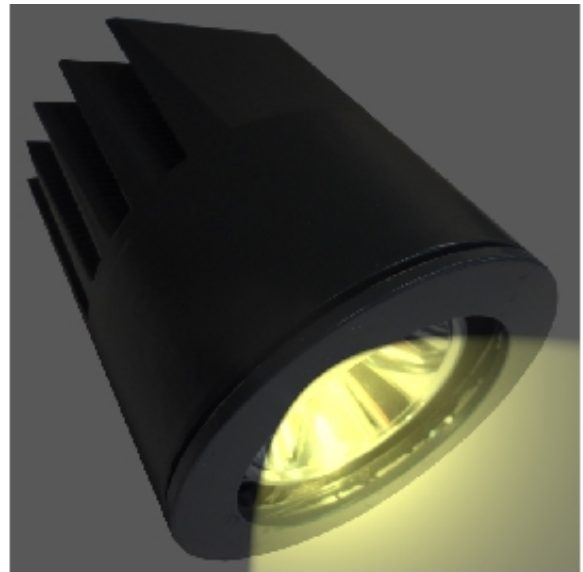

Luce Emergenza

Part Number	Luce	Consumo Nominale	Lampada riferimento	Risparmio	Interdistanza	Altezza
SYS070A200	4000K	30 W	70W HQI	50 W	0,8 mt	3 mt
Part Number	Descrizione accessorio					
SYS015A200	Kit Luce emergenza 4 Ah					

INTERNI