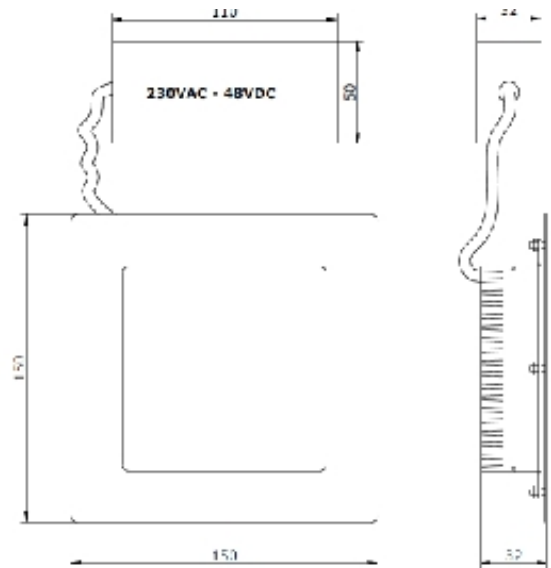

Luce Emergenza

Foro cartongesso quadrato
13cmx13cm

Part Number	Luce	Consumo Nominale	Lampada riferimento	Risparmio	Interdistanza	Altezza
SYS028A200_01	5000K	13 W	FC 30W	17 W	1,7 mt	3 mt
Part Number	Descrizione accessorio					
SYS015A200	Kit Luce emergenza 4 Ah					
SH0520	Potenziometro per dimmerazione max 6mt distanza